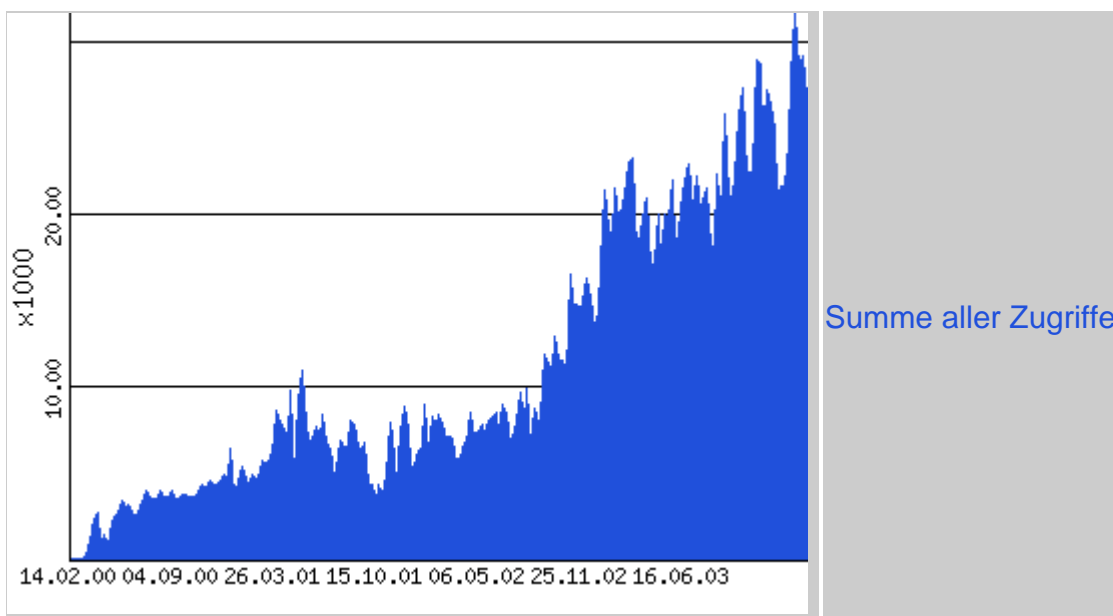

## Rückblick vom 14.02.00 -- 29.02.04

### Zusammenfassung

Typ	Gesamtzugriffe	Summe der Bytes	Durchschnittliche Zugriffe	Durchschn. Byteanzahl	Letzte Zugriffe	Letzte Bytes
Summe aller Zugriffe	2,275,834	51,214,321,026	10,785	242,721,900	26,741	671,007,